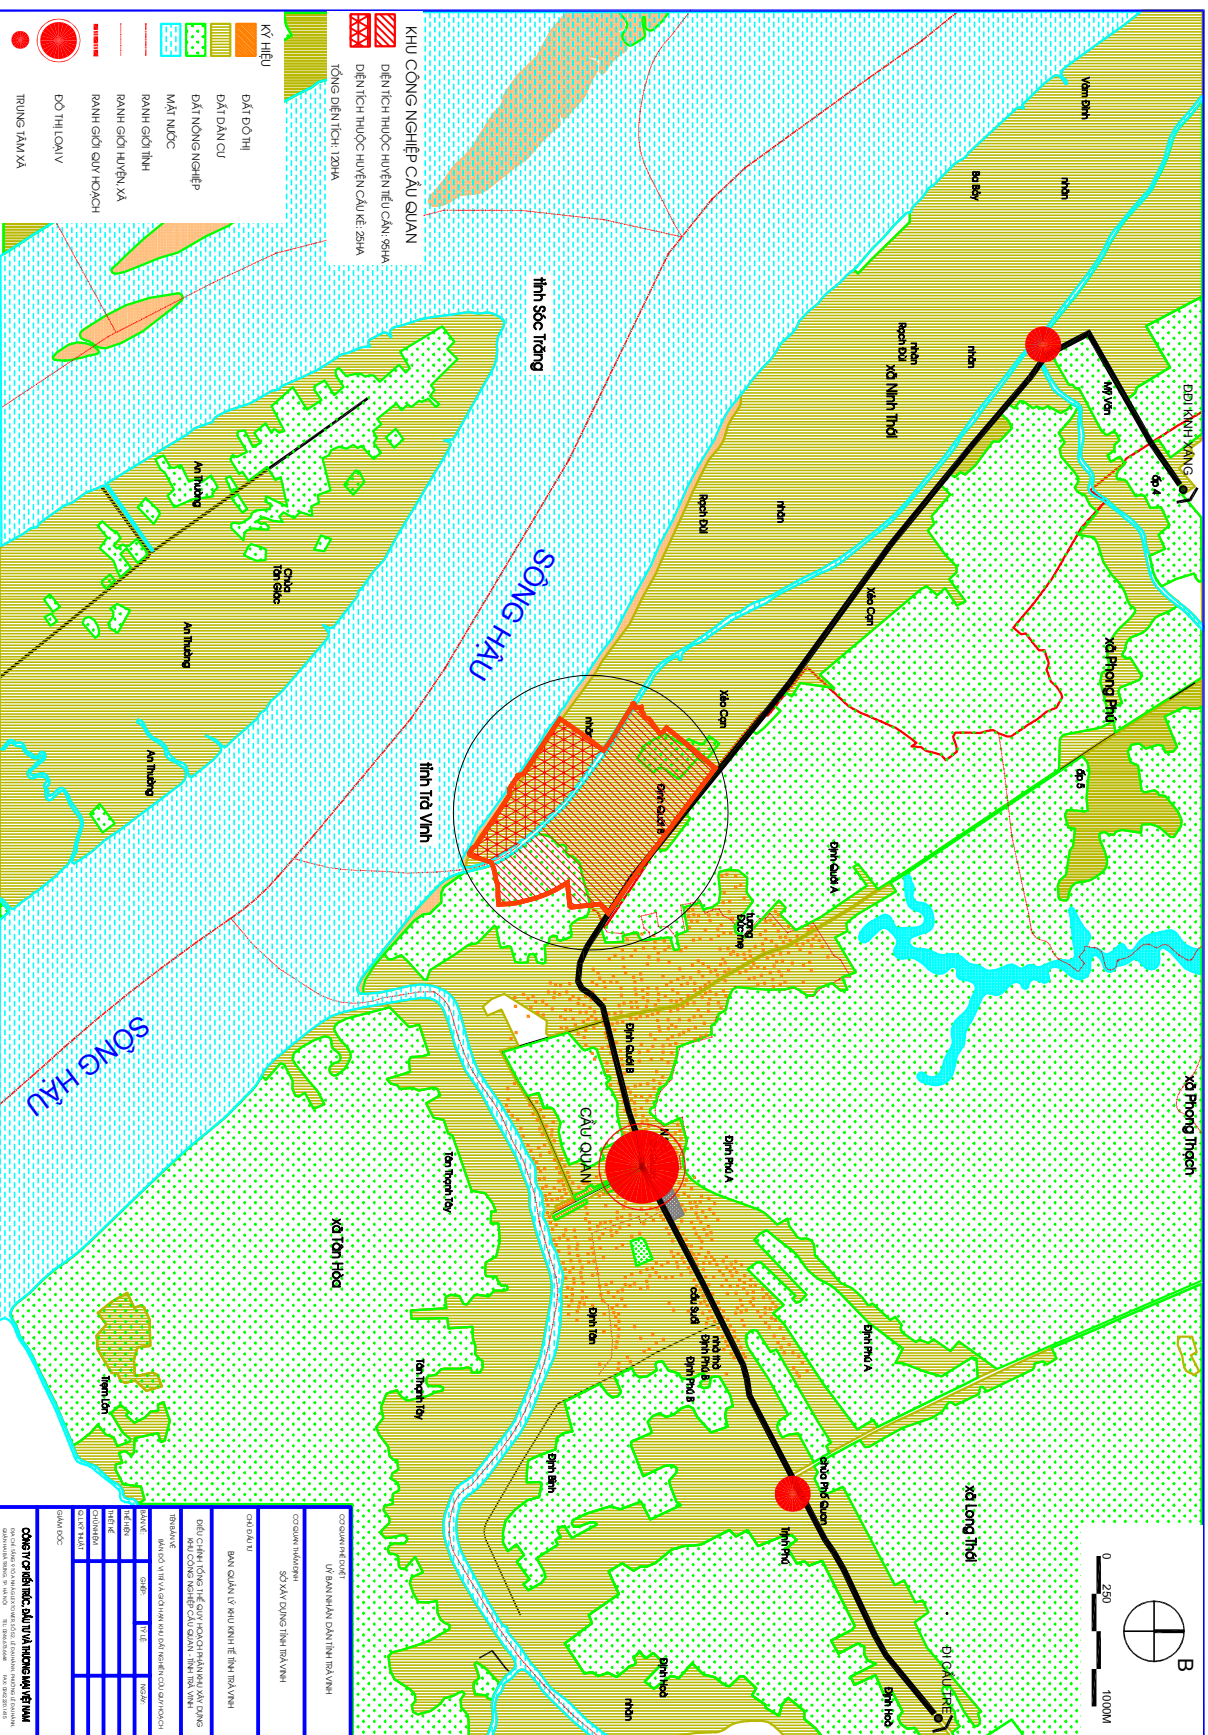

ĐIỀU CHỈNH TỔNG THỂ QUY HOẠCH PHẦN KHU XÂY DỰNG KHU CÔNG NGHIỆP CẦU QUAN, TỈNH TRÀ VINH SƠ ĐỒ VỊ TRÍ KHU VỰC ĐIỀU CHỈNH QUY HOẠCH